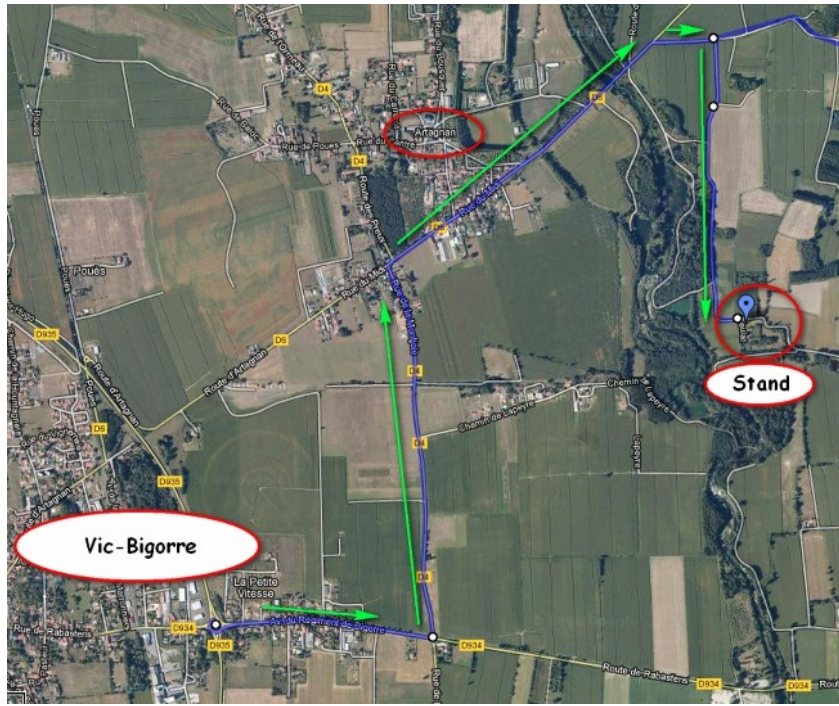

Plan d'accès au stand des Arquebusiers de Bigorre

Attention : En venant d'Artagnan, deuxième chemin à droite après le pont (sentier de l'Adour)

A partir de Vic en Bigorre :